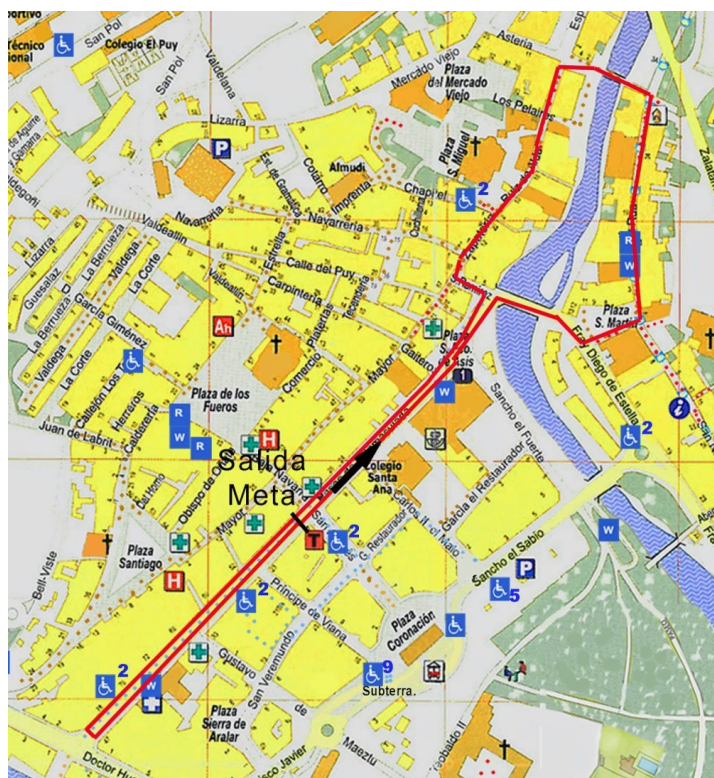

VIII SAN SILVESTRE ESTELLA-LIZARRA

Día: 31 de diciembre de 2019 - 11:00h.

Salida y Meta: Paseo de la Inmaculada de Estella – Lizarra

ORGANIZACIÓN

Horarios

HORA	CATEGORÍA	RECORRIDO	DISTANCIA	AÑOS
11:00	Infantil Masc – Fem	2 vueltas	1.000 m	11 – 12 años
11:10	Alevín Masc – Fem	1 vuelta y media	750 m	9 – 10 años
11:20	Benjamín Masc – Fem	1 vuelta	500 m	7 – 8 años
11:30	Prebenjamín Masc-Fem	1/2 vuelta	250 m.	0 – 6 años
11:45	Carrera Absoluta	2 vueltas	3.200 m	De 13 años en adelante

CIRCUITOS

Circuito de menores

Paseo de la Inmaculada.

Circuito de 500 m la vuelta

Carrera Absoluta

Carrera 3.200 m: 2 vueltas

Circuito de 1.600 m

INSCRIPCIONES

- Inscripciones a partir de 13 años:
En <https://www.rockthesport.com/es/evento/viii-san-silvestre-estella-lizarra/inscripcion/selecciona-tarifa> hasta el 29 de diciembre.
- No se podrá inscribir el día de la carrera.
- Inscripciones menores de 13 años: Hasta media hora antes de cada carrera en la salida.
- Tarifa gratuita

RECOGIDA DE DORSALES

- A partir del 18 de diciembre en el CRPS ORDOIZ (Centro Concertado con el Gobierno de Navarra) C/ Curtidores 33-35
- De lunes a viernes de 9h a 17 horas

REGLAMENTO CARRERA DE MAYORES